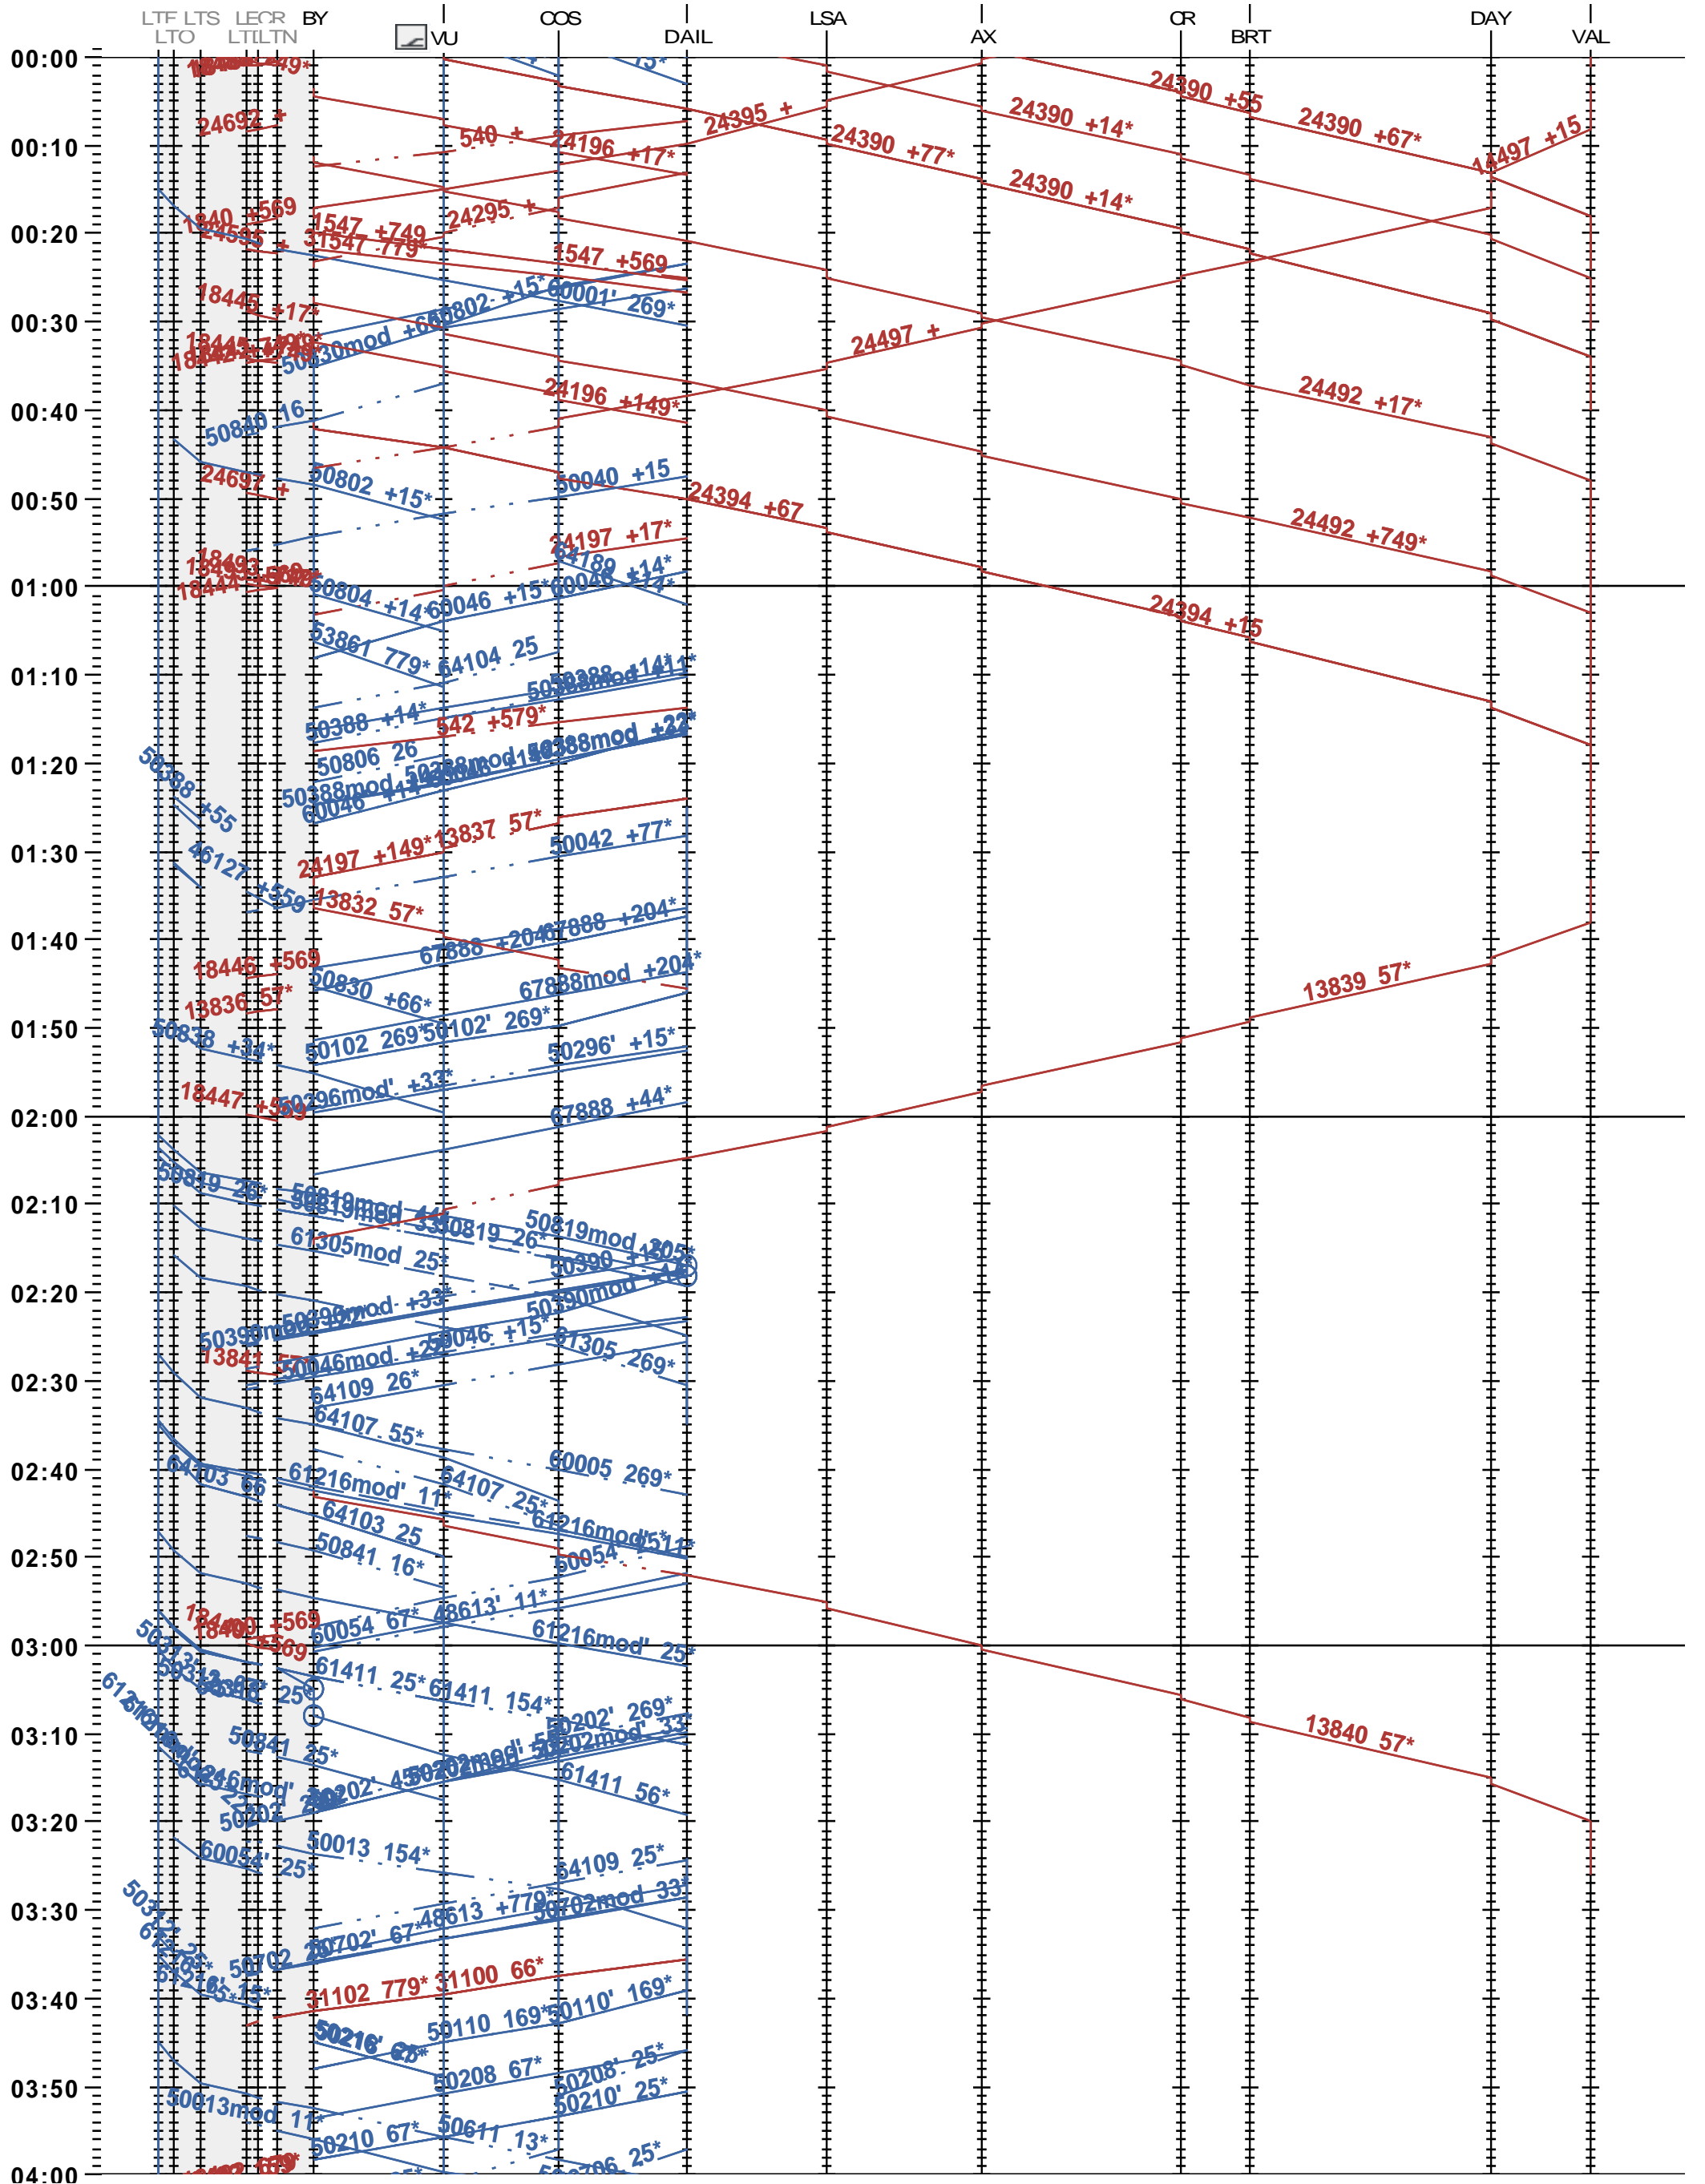

204 - Lausanne-triage - Vallorbe

Fahrplanperiode 2024 (10.12.2023 - 14.12.2024)

Update

Gültig ab 10.12.2023

204 - Lausanne-triage - Vallorbe

Fahrplanperiode 2024 (10.12.2023 - 14.12.2024)

Update

Gültig ab 10.12.2023

204 - Lausanne-triage - Vallorbe

Fahrplanperiode 2024 (10.12.2023 – 14.12.2024)

Update

Gültig ab 10.12.2023

204 - Lausanne-triage - Vallorbe

Fahrplanperiode 2024 (10.12.2023 - 14.12.2024)

Update

Gültig ab 10.12.2023