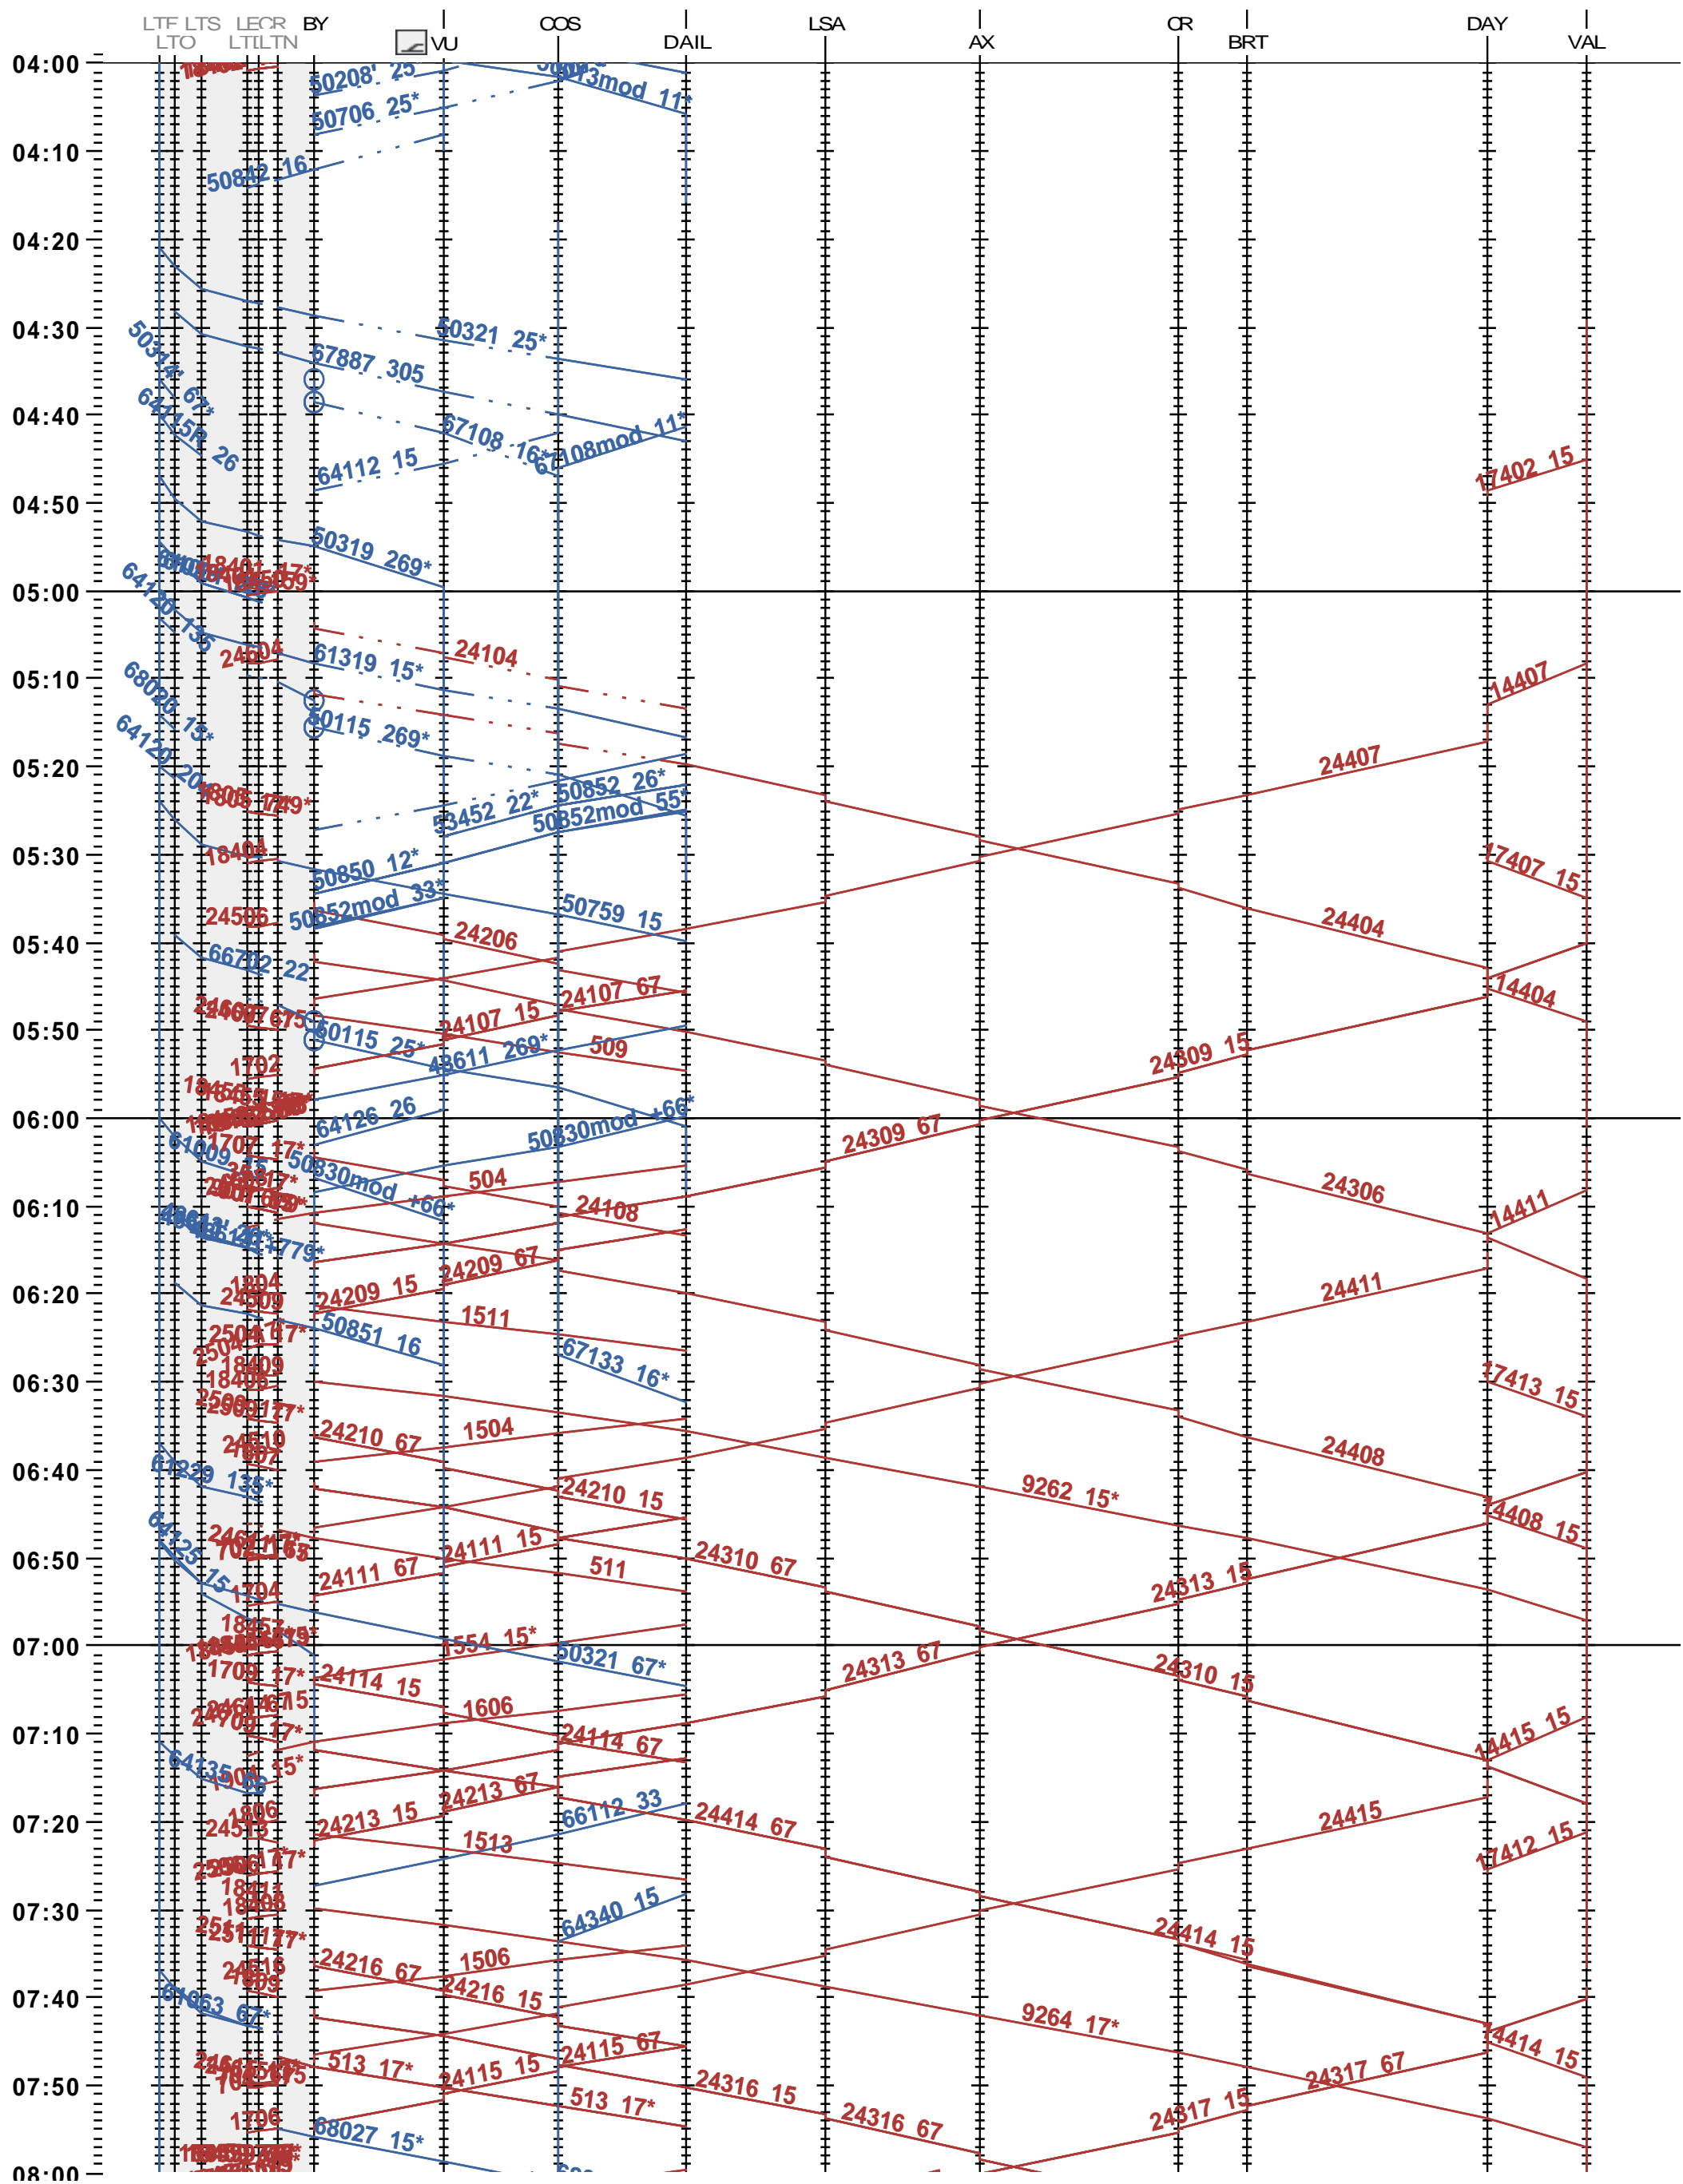

204 - Lausanne-triage - Vallorbe

Fahrplanperiode 2024 (10.12.2023 - 14.12.2024)

Update

Gültig ab 10.12.2023

204 - Lausanne-triage - Vallorbe

Fahrplanperiode 2024 (10.12.2023 - 14.12.2024)

Update

Gültig ab 10.12.2023

204 - Lausanne-triage - Vallorbe

Fahrplanperiode 2024 (10.12.2023 – 14.12.2024)

Update

Gültig ab 10.12.2023

204 - Lausanne-triage - Vallorbe

Fahrplanperiode 2024 (10.12.2023 - 14.12.2024)

Update

Gültig ab 10.12.2023