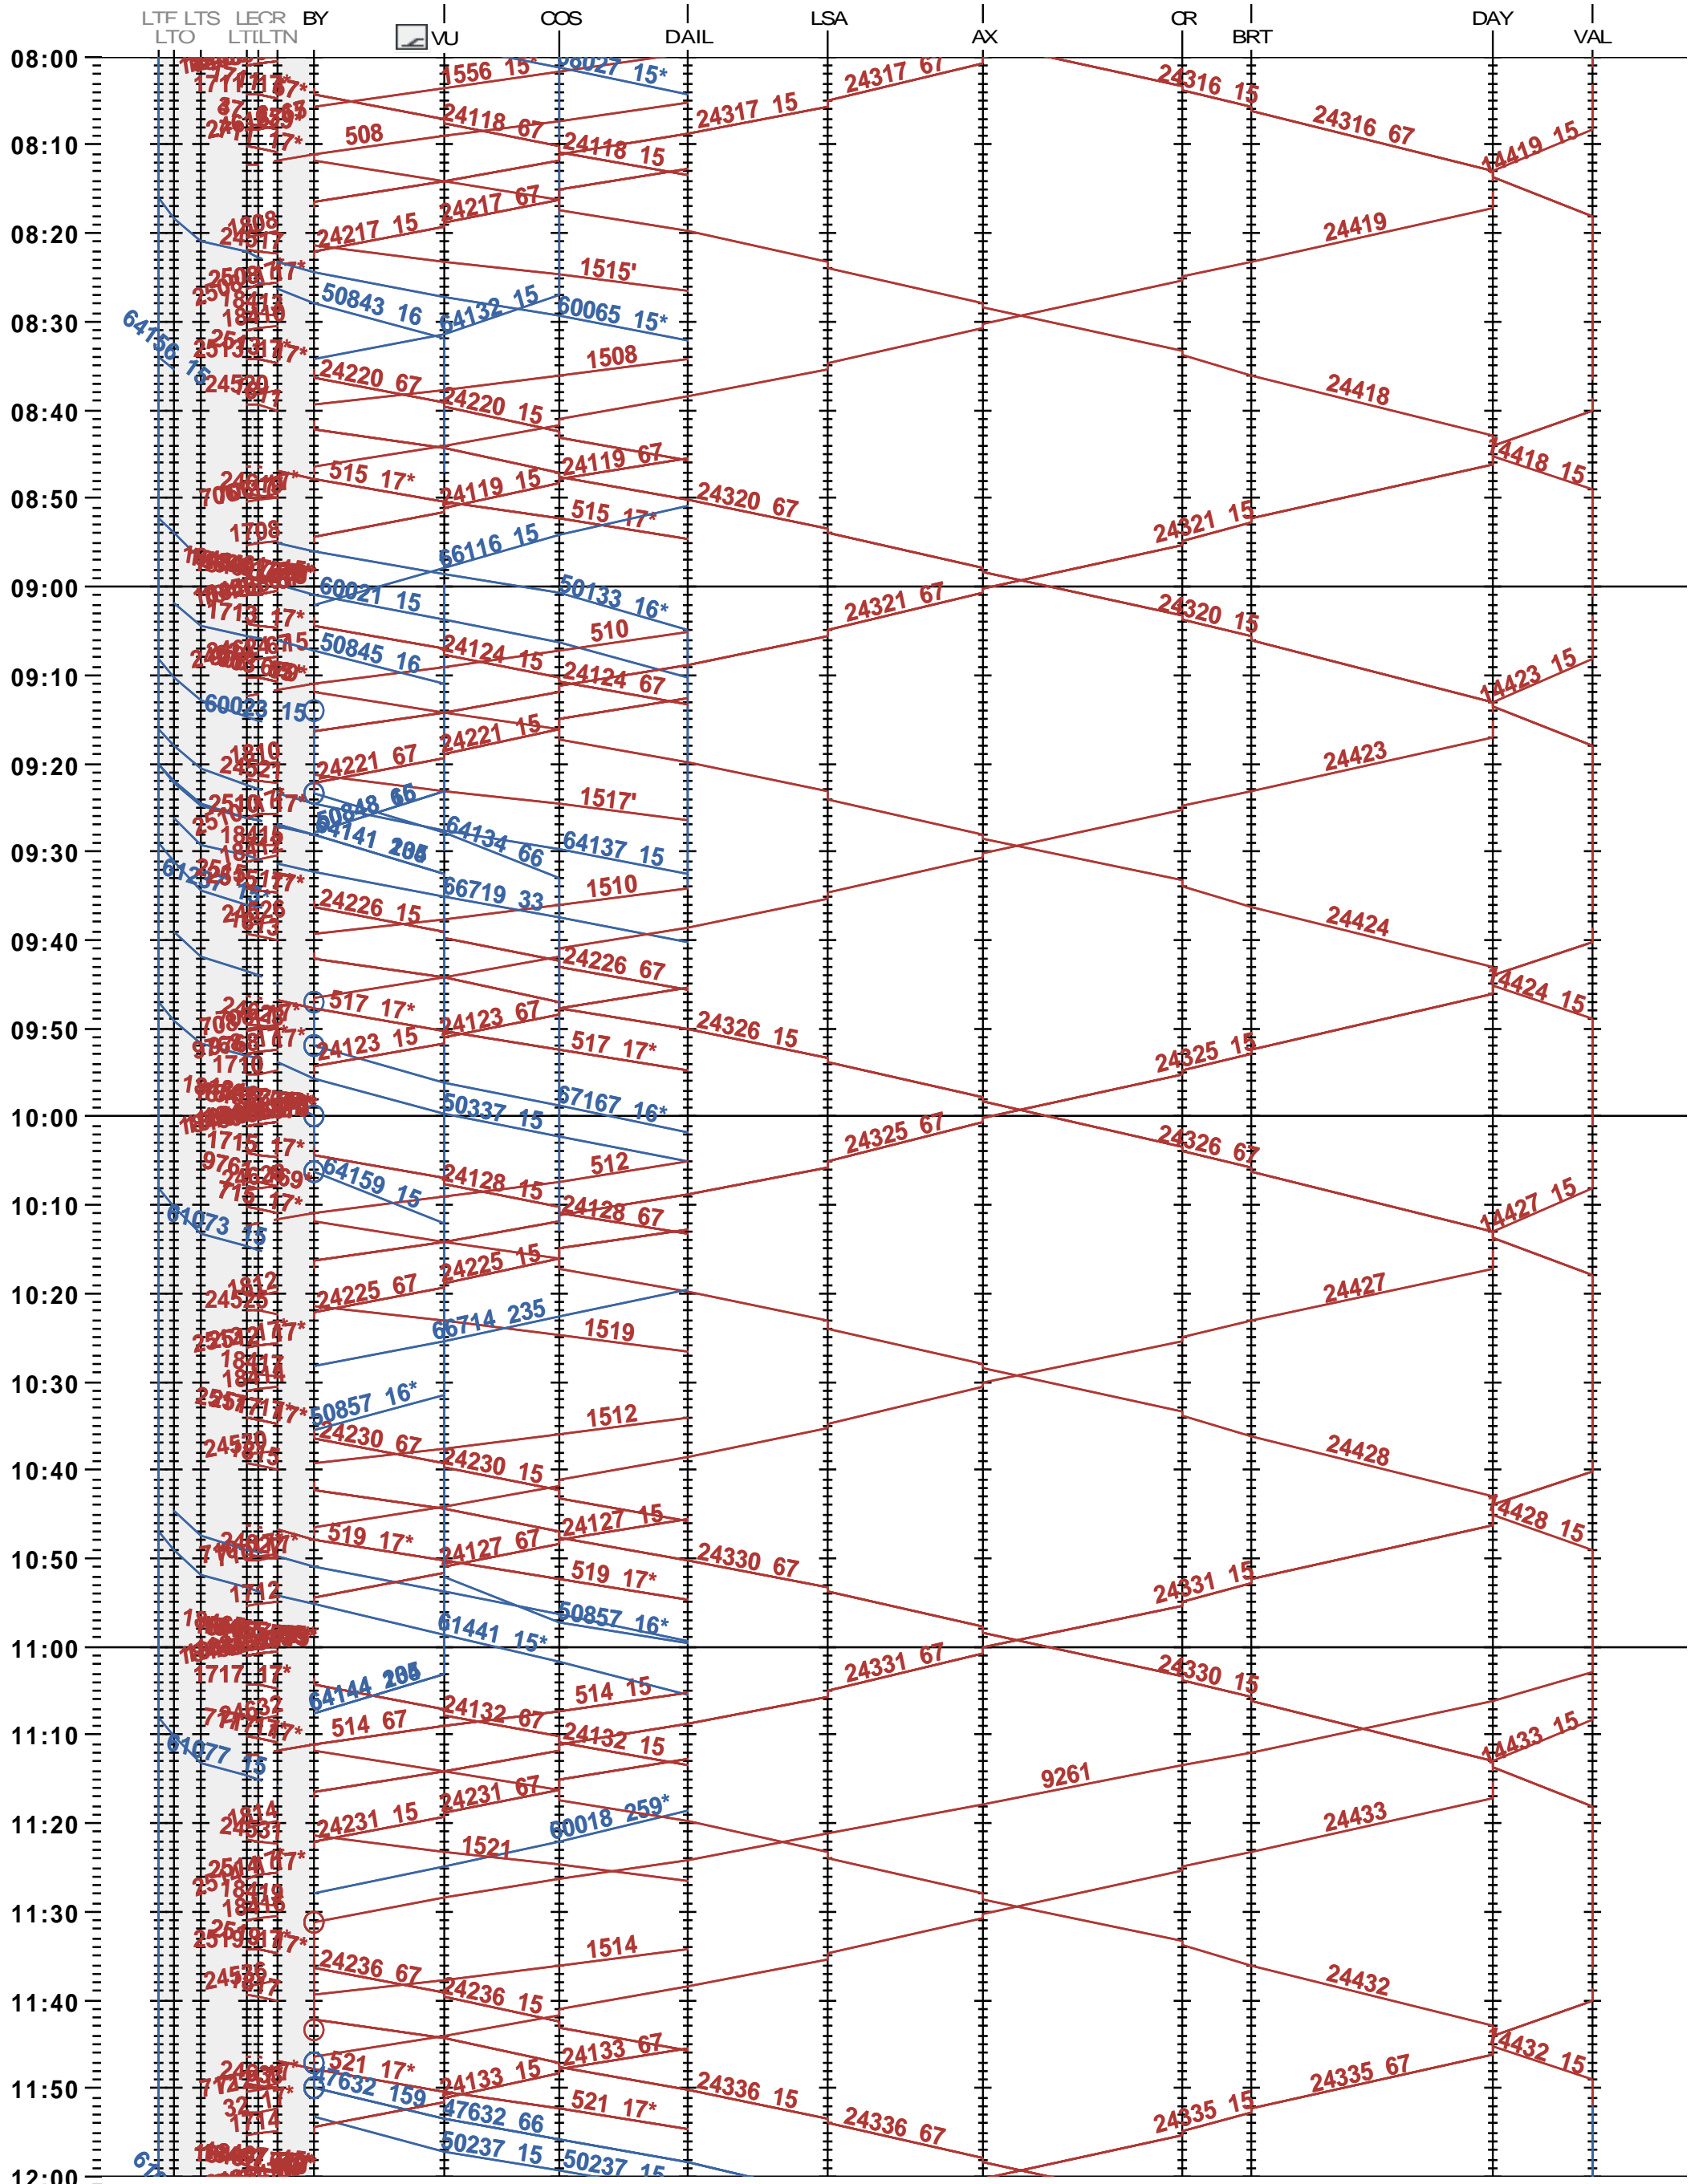

204 - Lausanne-triage - Vallorbe

Fahrplanperiode 2024 (10.12.2023 - 14.12.2024)

Update

Gültig ab 10.12.2023

204 - Lausanne-triage - Vallorbe

Fahrplanperiode 2024 (10.12.2023 - 14.12.2024)

Update

Gültig ab 10.12.2023

204 - Lausanne-triage - Vallorbe

Fahrplanperiode 2024 (10.12.2023 – 14.12.2024)

Update

Gültig ab 10.12.2023

204 - Lausanne-triage - Vallorbe

Fahrplanperiode 2024 (10.12.2023 - 14.12.2024)

Update

Gültig ab 10.12.2023