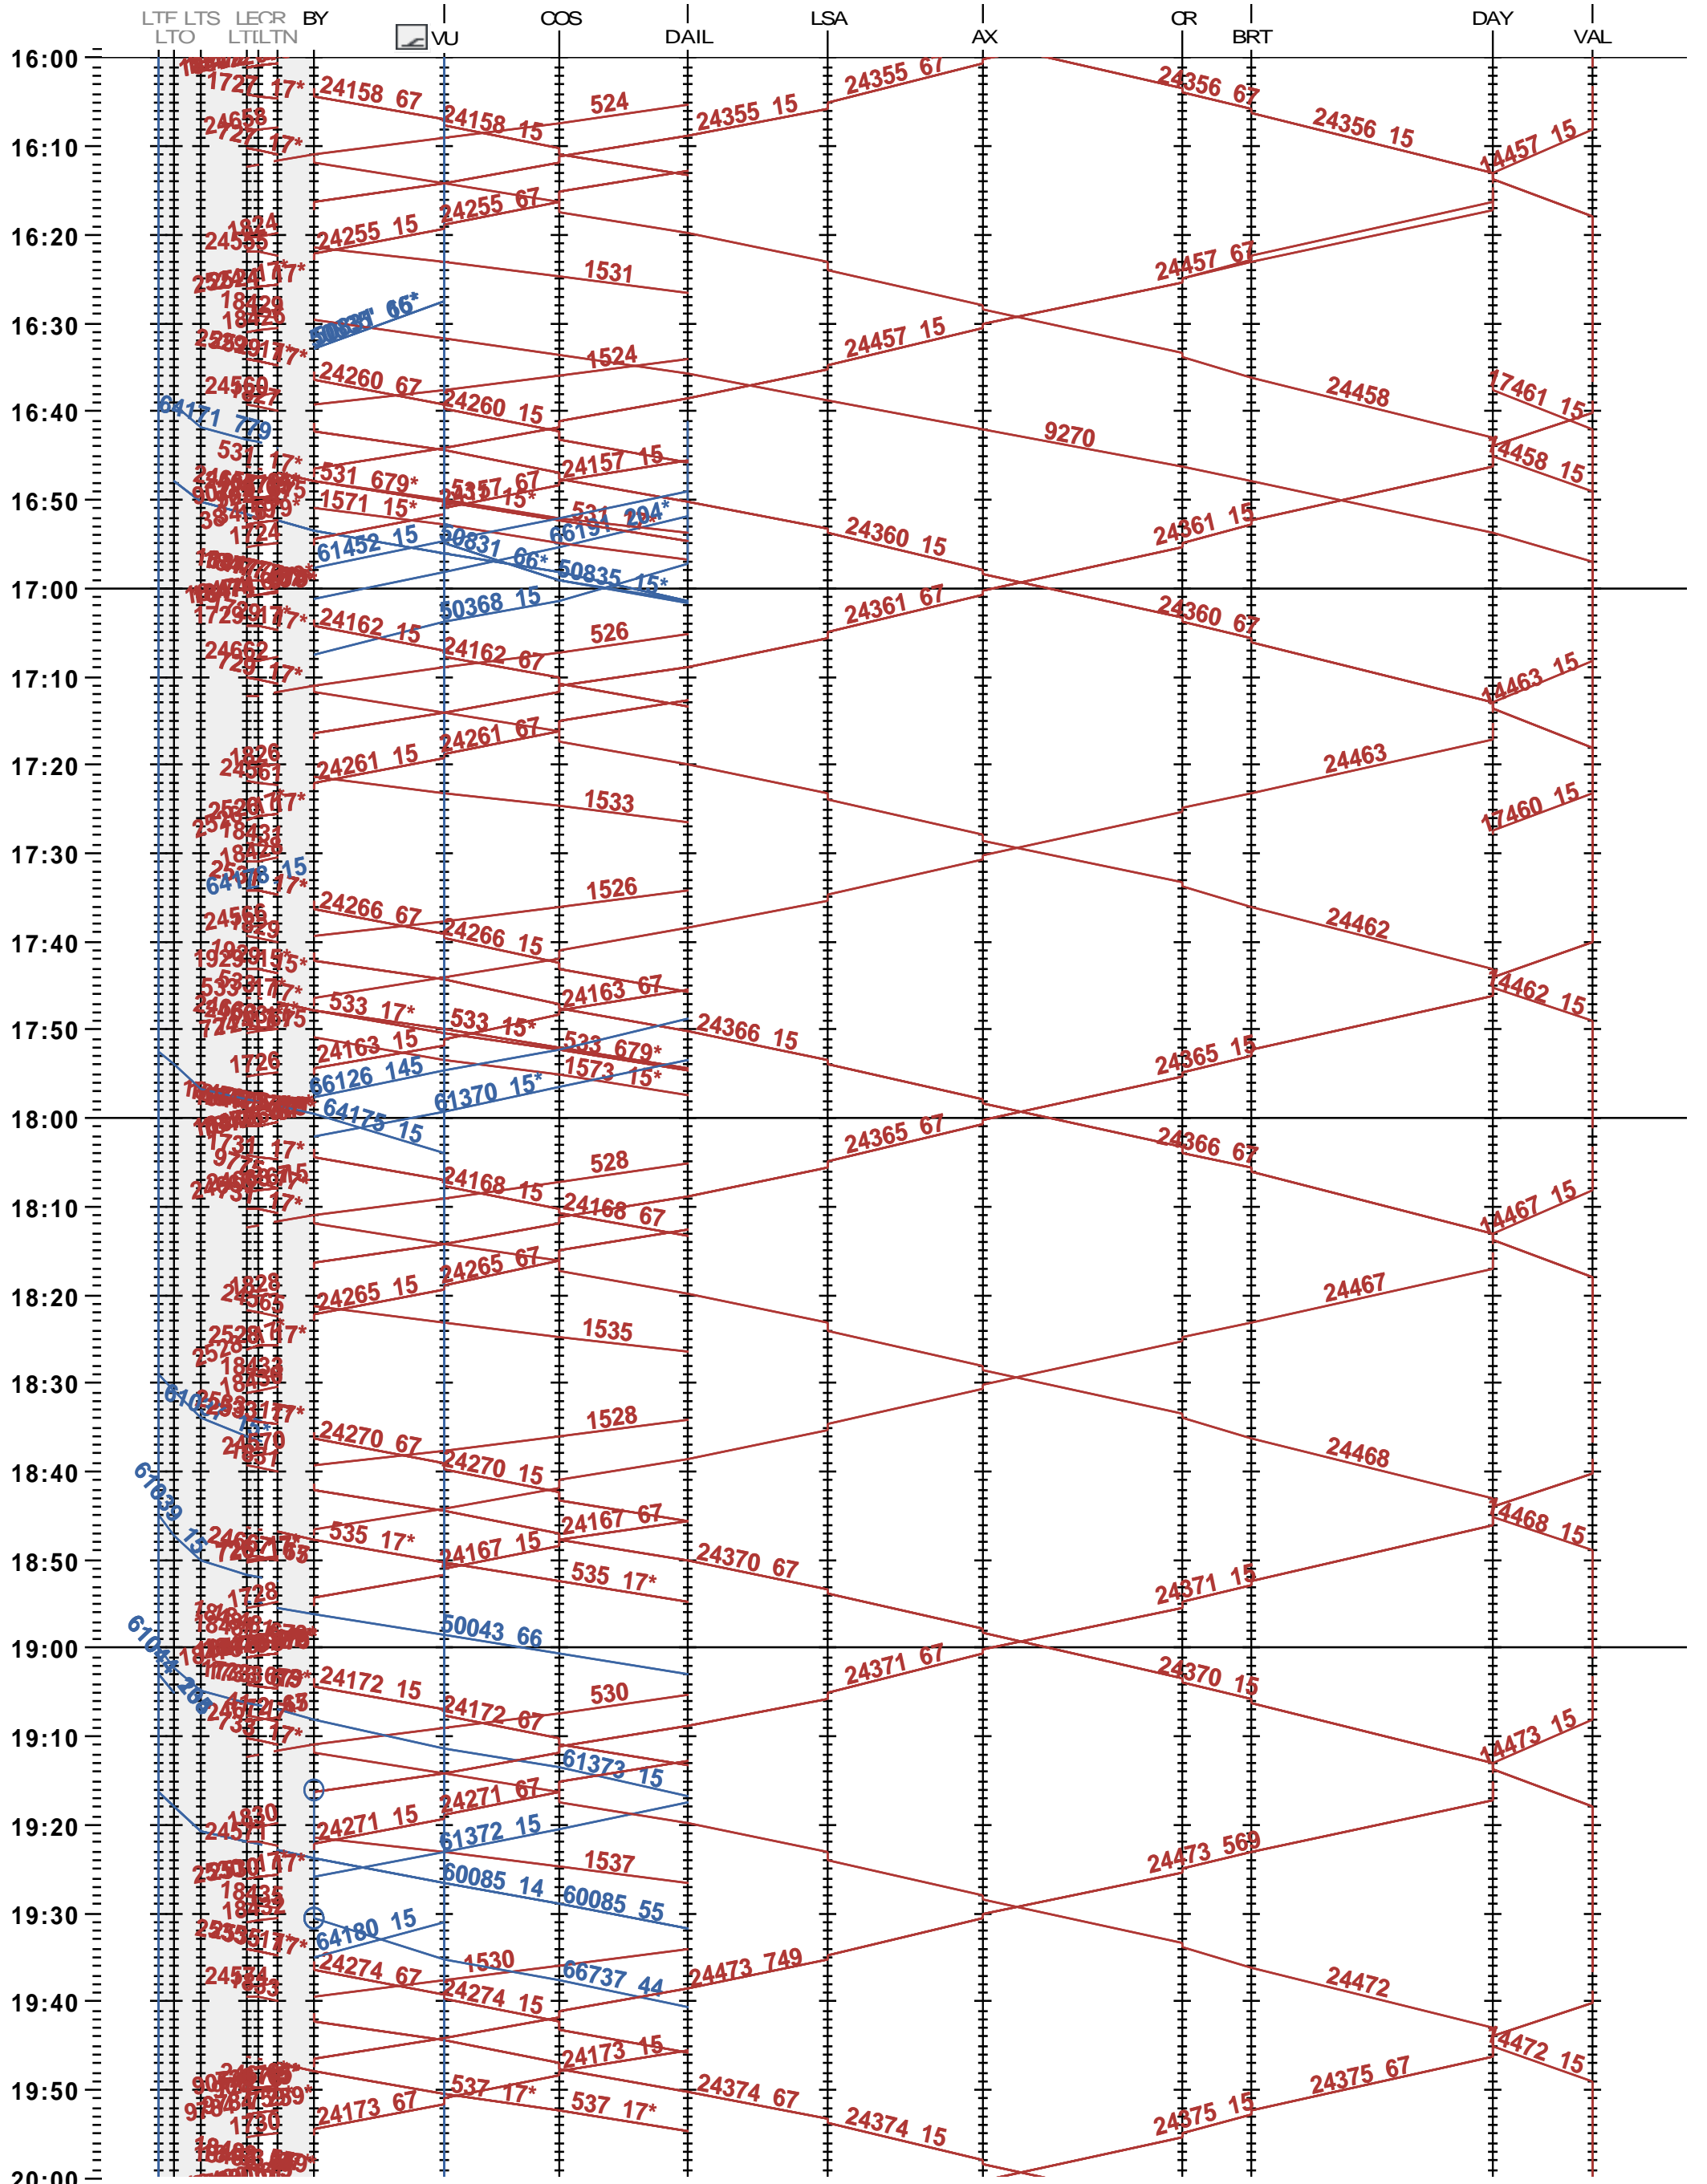

204 - Lausanne-triage - Vallorbe

Fahrplanperiode 2024 (10.12.2023 - 14.12.2024)

Update

Gültig ab 10.12.2023

204 - Lausanne-triage - Vallorbe

Fahrplanperiode 2024 (10.12.2023 - 14.12.2024)

Update

Gültig ab 10.12.2023

204 - Lausanne-triage - Vallorbe

Fahrplanperiode 2024 (10.12.2023 – 14.12.2024)

Update

Gültig ab 10.12.2023

204 - Lausanne-triage - Vallorbe

Fahrplanperiode 2024 (10.12.2023 - 14.12.2024)

Update

Gültig ab 10.12.2023