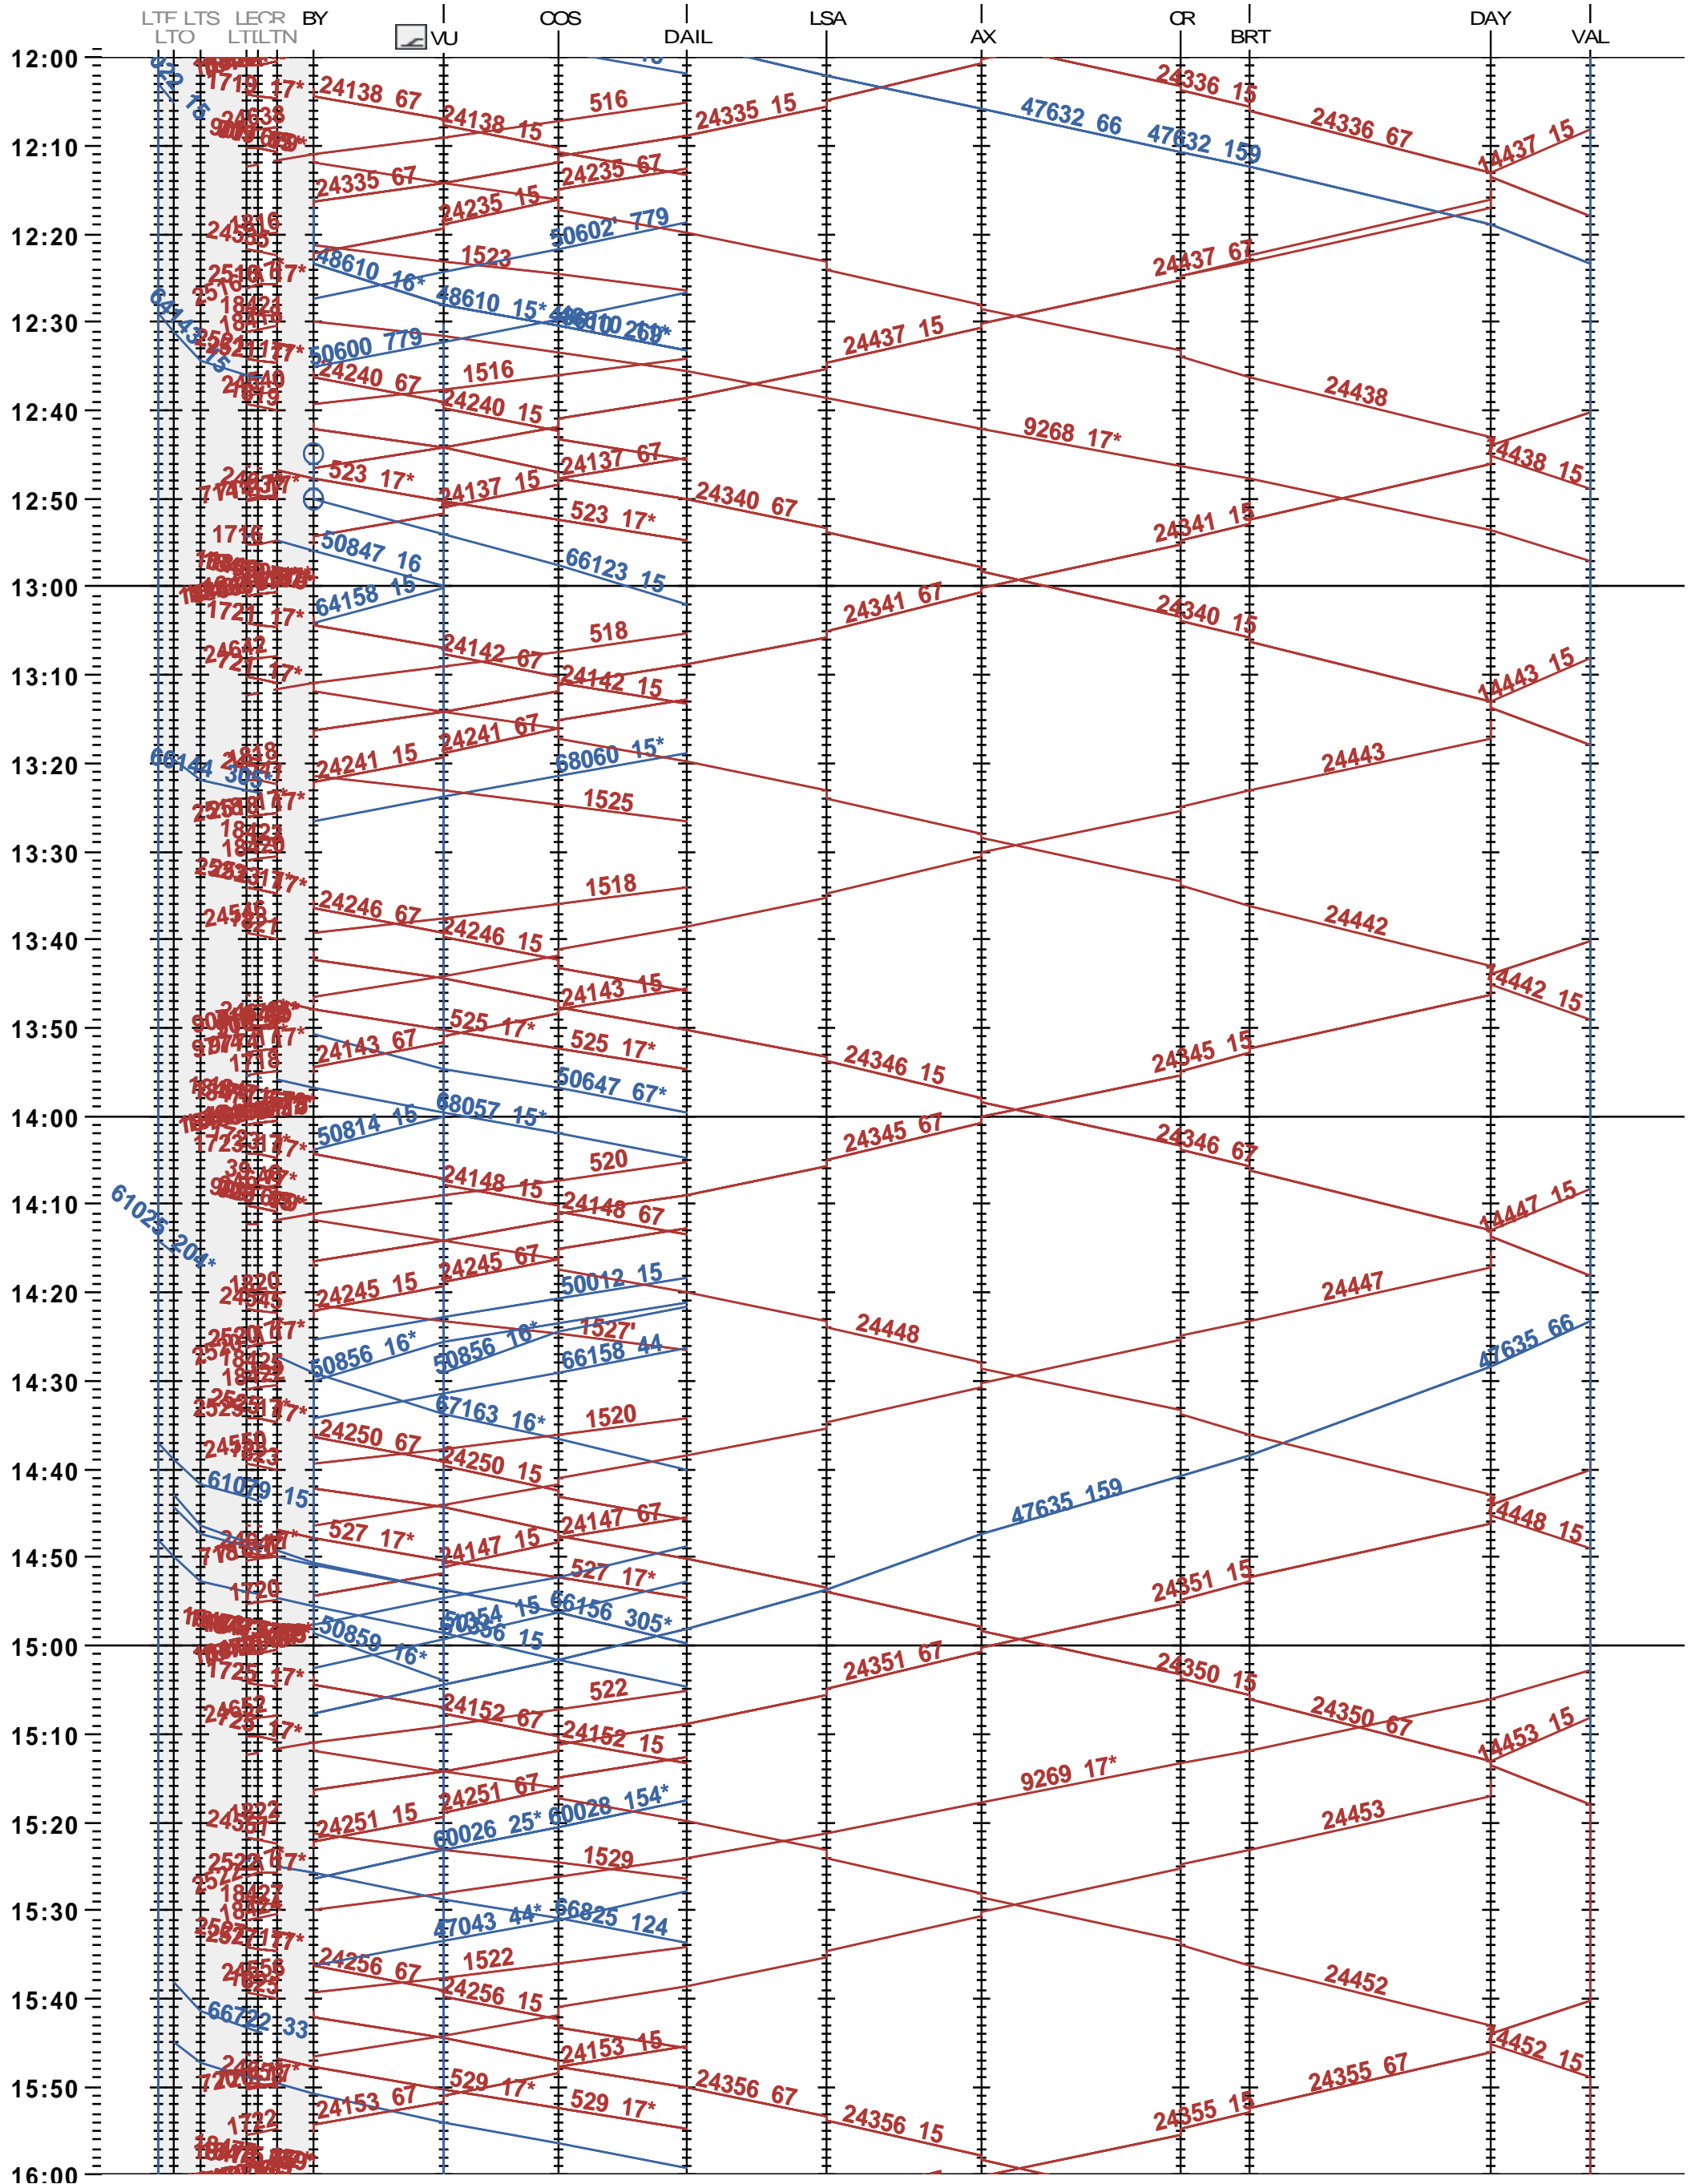

204 - Lausanne-triage - Vallorbe

Fahrplanperiode 2024 (10.12.2023 - 14.12.2024)

Update

Gültig ab 10.12.2023

204 - Lausanne-triage - Vallorbe

Fahrplanperiode 2024 (10.12.2023 - 14.12.2024)

Update

Gültig ab 10.12.2023

204 - Lausanne-triage - Vallorbe

Fahrplanperiode 2024 (10.12.2023 – 14.12.2024)

Update

Gültig ab 10.12.2023

204 - Lausanne-triage - Vallorbe

Fahrplanperiode 2024 (10.12.2023 - 14.12.2024)

Update

Gültig ab 10.12.2023